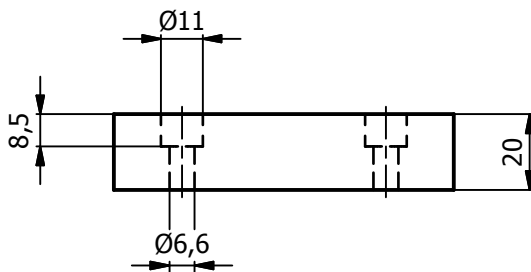

Afdekplaat

Boorpatroon A10 DIN 24340 NG10 CETOP 05

315 bar

Materiaal ST 37 K

BEST. NR. 3501.00 0.8 kg

5x O-Ring Ø12.42x1.78 Shore 80