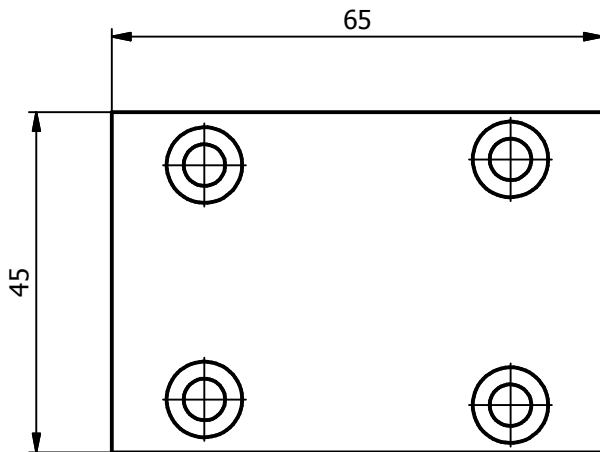

## Afdekplaat

### Boorpatroon A6 DIN 24340 NG6 CETOP 03

315 bar

Materiaal ST 37 K

BEST. NR. 3401.00 0.4 kg

4x O-Ring Ø9.25 x 1.78 Shore 80