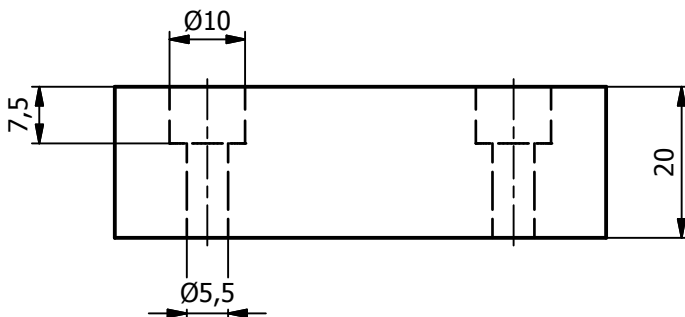

## Afdekplaat

### Boorpatroon A6 DIN 24340 NG6 CETOP 03

315 bar

Materiaal ST 37 K

BEST. NR. 3401.00 0.4 kg

4x O-Ring Ø9.25 x 1.78 Shore 80