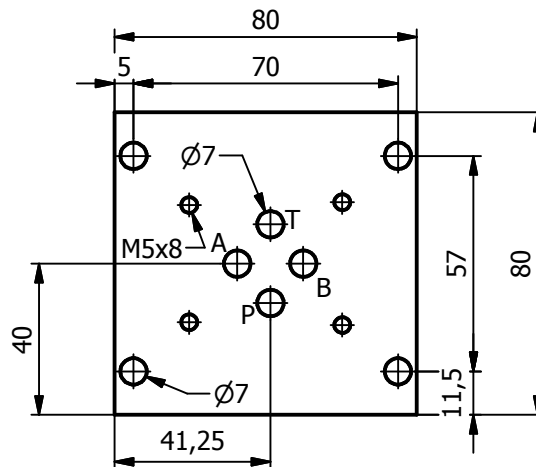

## Enkelvoudige aansluitplaat Boorpatroon A6 DIN 24340 NG6 CETOP 03

P+T en A+B zijkant 3/8" 315 bar

Materiaal GG25

BEST. NR. 3001.00 1.3 kg