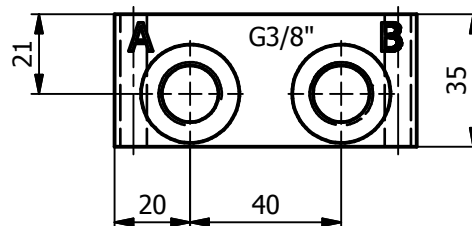

## Enkelvoudige aansluitplaat Boorpatroon A6 DIN 24340 NG6 CETOP 03

P+T en A+B zijkant 3/8" 315 bar

Materiaal GG25

BEST. NR. 3001.00 1.3 kg