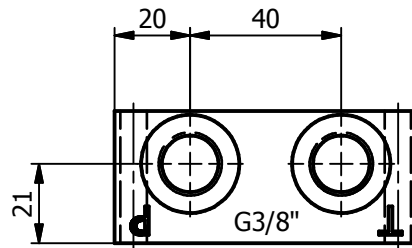

## Enkelvoudige aansluitplaat Boorpatroon A6 DIN 24340 NG6 CETOP 03

P+T en A+B zijkant 3/8" 315 bar

Materiaal GG25

BEST. NR. 3001.00 1.3 kg