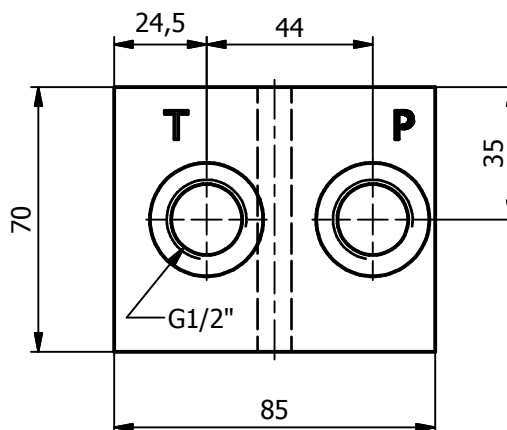

Meervoudige aansluitplaat + DBV-boring Boorpatroon A6 DIN 24340 NG6 CETOP 03

P+T kopkant G1/2" - A+B zijkant G3/8" links 315 bar

Materiaal GG25

BEST. NR.

2501.00	L=140 mm	5.4 kg
2502.00	L=190 mm	7.3 kg
2503.00	L=240 mm	9.1 kg
2504.00	L=290 mm	11.0 kg
2505.00	L=340 mm	12.9 kg
2506.00	L=390 mm	14.7 kg
2507.00	L=440 mm	16.6 kg
2508.00	L=490 mm	18.5 kg
2509.00	L=540 mm	20.3 kg
2510.00	L=590 mm	22.2 kg

DBV = Bosch M30 x 1,5

Wijzigingen voorbehouden