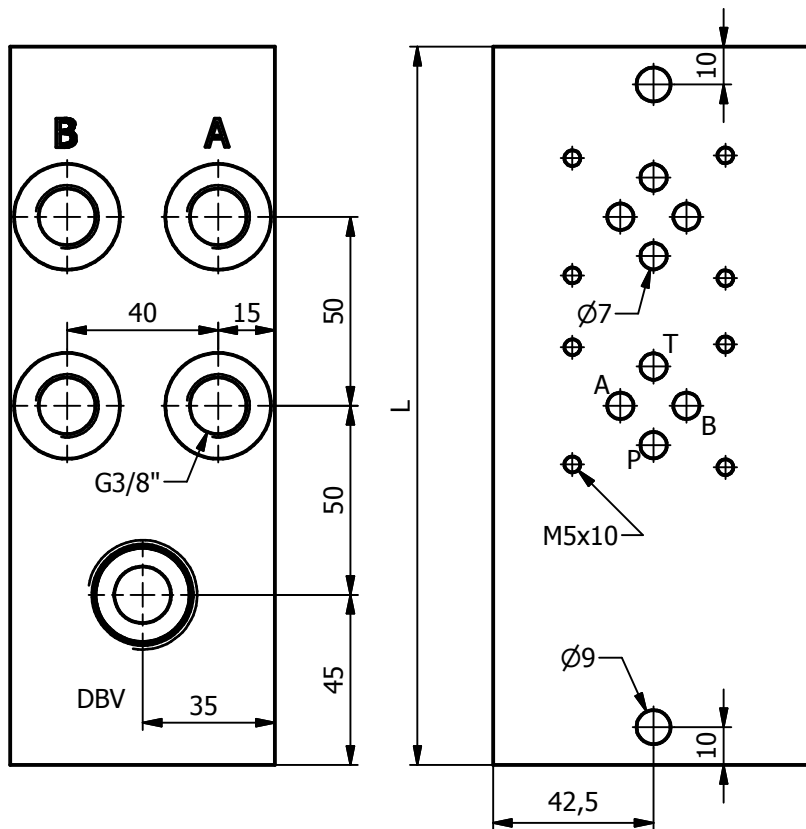

Meervoudige aansluitplaat + DBV-boring Boorpatroon A6 DIN 24340 NG6 CETOP 03

P+T kopkant G1/2" - A+B zijkant G3/8" links 315 bar

Materiaal GG25

BEST. NR.

2501.00	L=140 mm	5.4 kg
2502.00	L=190 mm	7.3 kg
2503.00	L=240 mm	9.1 kg
2504.00	L=290 mm	11.0 kg
2505.00	L=340 mm	12.9 kg
2506.00	L=390 mm	14.7 kg
2507.00	L=440 mm	16.6 kg
2508.00	L=490 mm	18.5 kg
2509.00	L=540 mm	20.3 kg
2510.00	L=590 mm	22.2 kg

DBV = Bosch M30 x 1,5

Wijzigingen voorbehouden