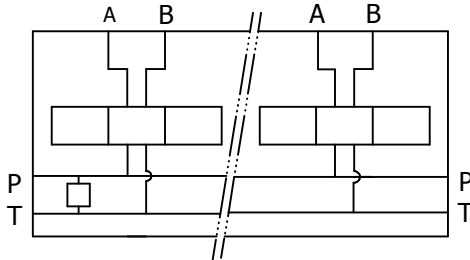

Meervoudige aansluitplaat + DBV-boring Boorpatroon A6 DIN 24340 NG6 CETOP 03

P+T kopkant G1/2" - A+B zijkant G3/8" links 315 bar

Materiaal GG25

BEST. NR.

2501.00	L=140 mm	5.4 kg
2502.00	L=190 mm	7.3 kg
2503.00	L=240 mm	9.1 kg
2504.00	L=290 mm	11.0 kg
2505.00	L=340 mm	12.9 kg
2506.00	L=390 mm	14.7 kg
2507.00	L=440 mm	16.6 kg
2508.00	L=490 mm	18.5 kg
2509.00	L=540 mm	20.3 kg
2510.00	L=590 mm	22.2 kg

DBV = Bosch M30 x 1,5

Wijzigingen voorbehouden