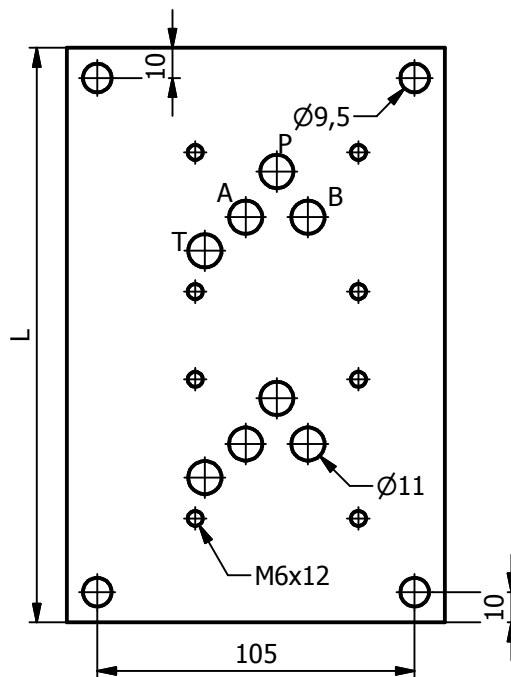

Meervoudige aansluitplaat

Boorpatroon A10 DIN 24340 NG10 CETOP 05

P+T kopkant G3/4" - A+B zijkant G1/2" links 315 bar

Materiaal GG25

BEST. NR.

1201.00	L=115 mm	6.3 kg
1202.00	L=190 mm	10.6 kg
1203.00	L=265 mm	14.9 kg
1204.00	L=340 mm	19.2 kg
1205.00	L=415 mm	23.5 kg
1206.00	L=490 mm	27.8 kg
1207.00	L=565 mm	32.1 kg
1208.00	L=640 mm	36.4 kg
1209.00	L=715 mm	40.7 kg
1210.00	L=790 mm	45.0 kg