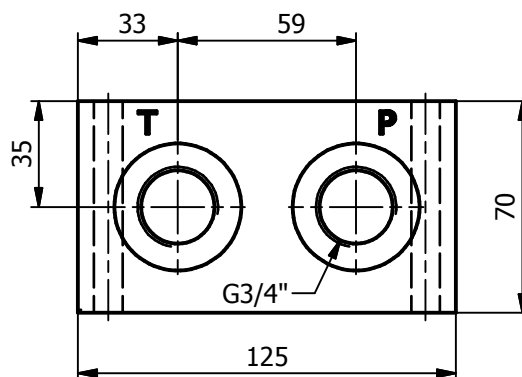

Meervoudige aansluitplaat

Boorpatroon A10 DIN 24340 NG10 CETOP 05

P+T kopkant G3/4" - A+B zijkant G1/2" links 315 bar

Materiaal GG25

BEST. NR.

1201.00	L=115 mm	6.3 kg
1202.00	L=190 mm	10.6 kg
1203.00	L=265 mm	14.9 kg
1204.00	L=340 mm	19.2 kg
1205.00	L=415 mm	23.5 kg
1206.00	L=490 mm	27.8 kg
1207.00	L=565 mm	32.1 kg
1208.00	L=640 mm	36.4 kg
1209.00	L=715 mm	40.7 kg
1210.00	L=790 mm	45.0 kg