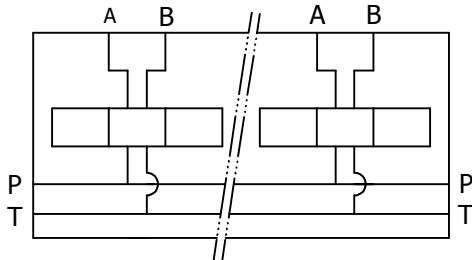

Meervoudige aansluitplaat

Boorpatroon A10 DIN 24340 NG10 CETOP 05

P+T kopkant G3/4" - A+B zijkant G1/2" links 315 bar

Materiaal GG25

BEST. NR.

1201.00	L=115 mm	6.3 kg
1202.00	L=190 mm	10.6 kg
1203.00	L=265 mm	14.9 kg
1204.00	L=340 mm	19.2 kg
1205.00	L=415 mm	23.5 kg
1206.00	L=490 mm	27.8 kg
1207.00	L=565 mm	32.1 kg
1208.00	L=640 mm	36.4 kg
1209.00	L=715 mm	40.7 kg
1210.00	L=790 mm	45.0 kg