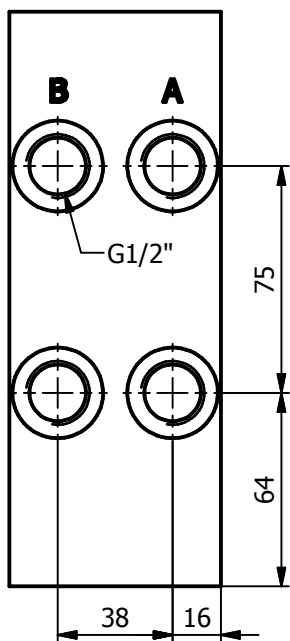

Meervoudige aansluitplaat

Boorpatroon A10 DIN 24340 NG10 CETOP 05

P+T kopkant G3/4" - A+B zijkant G1/2" links 315 bar

Materiaal GG25

BEST. NR.

1201.00	L=115 mm	6.3 kg
1202.00	L=190 mm	10.6 kg
1203.00	L=265 mm	14.9 kg
1204.00	L=340 mm	19.2 kg
1205.00	L=415 mm	23.5 kg
1206.00	L=490 mm	27.8 kg
1207.00	L=565 mm	32.1 kg
1208.00	L=640 mm	36.4 kg
1209.00	L=715 mm	40.7 kg
1210.00	L=790 mm	45.0 kg