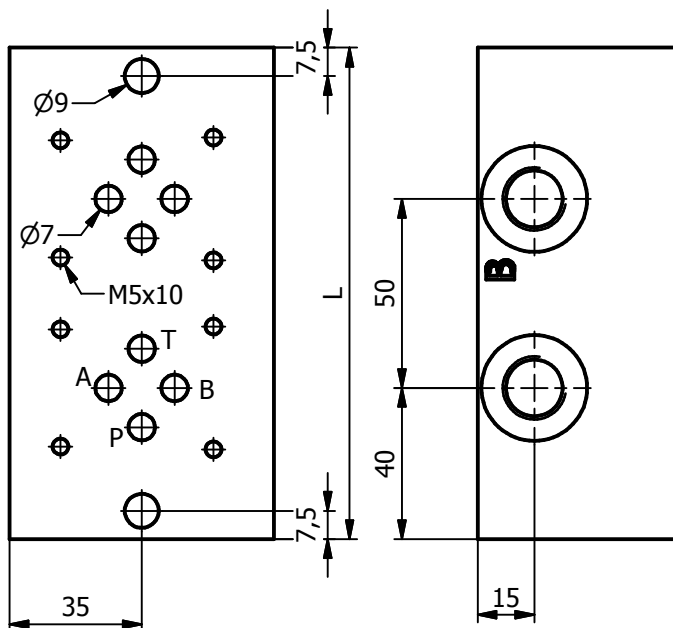

## Meervoudige aansluitplaat

### Boorpatroon A6 DIN 24340 NG6 CETOP 03

P+T kopkant G1/2" - A zijkant links G3/8"- B zijkant rechts G3/8"- 315 bar

Materiaal GG25

**BEST. NR.**

0601.00	L= 80 mm	2.0 kg
0602.00	L=130 mm	3.1 kg
0603.00	L=180 mm	4.3 kg
0604.00	L=230 mm	5.4 kg
0605.00	L=280 mm	6.5 kg
0606.00	L=330 mm	7.6 kg
0607.00	L=380 mm	8.7 kg
0608.00	L=430 mm	9.8 kg
0609.00	L=480 mm	11.0 kg
0610.00	L=530 mm	12.0 kg