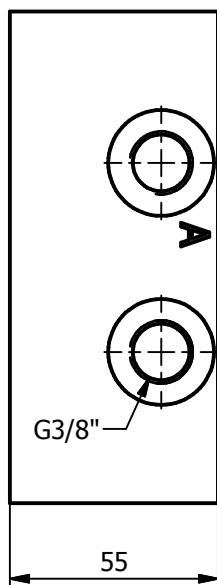

## Meervoudige aansluitplaat

### Boorpatroon A6 DIN 24340 NG6 CETOP 03

P+T kopkant G1/2" - A zijkant links G3/8"- B zijkant rechts G3/8"- 315 bar

Materiaal GG25

**BEST. NR.**

0601.00	L= 80 mm	2.0 kg
0602.00	L=130 mm	3.1 kg
0603.00	L=180 mm	4.3 kg
0604.00	L=230 mm	5.4 kg
0605.00	L=280 mm	6.5 kg
0606.00	L=330 mm	7.6 kg
0607.00	L=380 mm	8.7 kg
0608.00	L=430 mm	9.8 kg
0609.00	L=480 mm	11.0 kg
0610.00	L=530 mm	12.0 kg