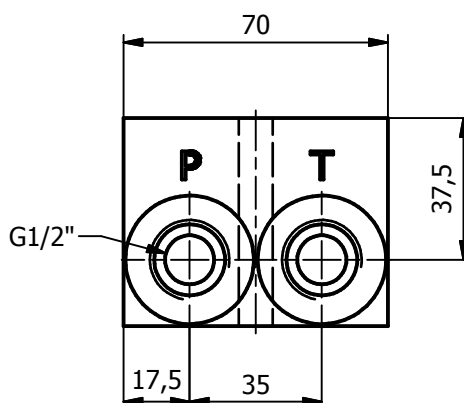

## Meervoudige aansluitplaat

### Boorpatroon A6 DIN 24340 NG6 CETOP 03

P+T kopkant G1/2" - A zijkant links G3/8"- B zijkant rechts G3/8"- 315 bar

Materiaal GG25

**BEST. NR.**

0601.00	L= 80 mm	2.0 kg
0602.00	L=130 mm	3.1 kg
0603.00	L=180 mm	4.3 kg
0604.00	L=230 mm	5.4 kg
0605.00	L=280 mm	6.5 kg
0606.00	L=330 mm	7.6 kg
0607.00	L=380 mm	8.7 kg
0608.00	L=430 mm	9.8 kg
0609.00	L=480 mm	11.0 kg
0610.00	L=530 mm	12.0 kg