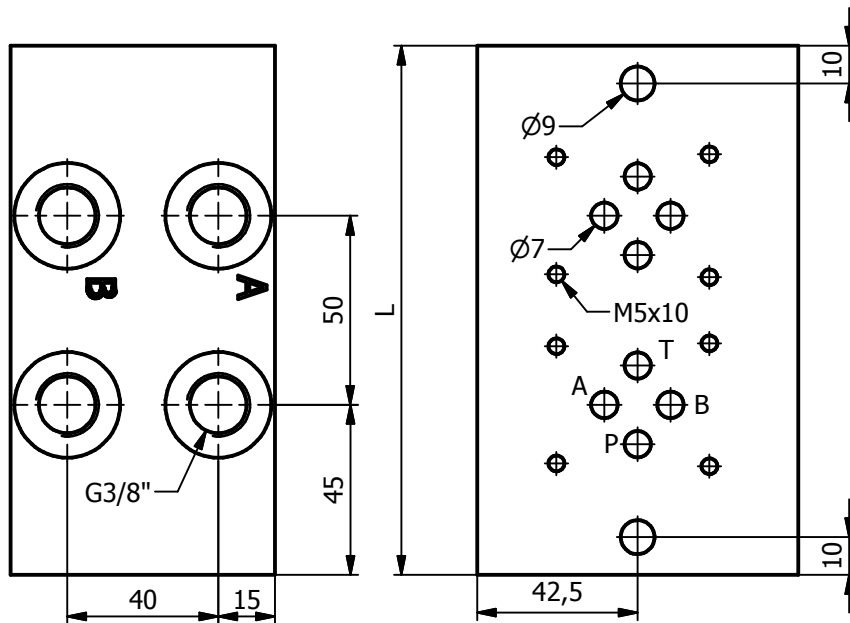

Meervoudige aansluitplaat Boorpatroon A6 DIN 24340 NG6 CETOP 03

P+T kopkant G1/2" - A+B zijkant G3/8" links 315 bar

Materiaal GG25

BEST. NR.

| | | |
|---------|----------|---------|
| 0401.00 | L=90 mm | 3.4 kg |
| 0402.00 | L=140 mm | 5.4 kg |
| 0403.00 | L=190 mm | 7.3 kg |
| 0404.00 | L=240 mm | 9.3 kg |
| 0405.00 | L=290 mm | 11.2 kg |
| 0406.00 | L=340 mm | 13.2 kg |
| 0407.00 | L=390 mm | 15.1 kg |
| 0408.00 | L=440 mm | 17.1 kg |
| 0409.00 | L=490 mm | 19.0 kg |
| 0410.00 | L=540 mm | 21.0 kg |