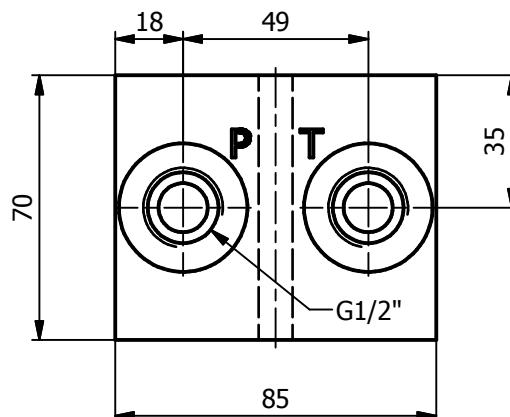

Meervoudige aansluitplaat Boorpatroon A6 DIN 24340 NG6 CETOP 03

P+T kopkant G1/2" - A+B zijkant G3/8" links 315 bar

Materiaal GG25

BEST. NR.

| | | |
|---------|----------|---------|
| 0401.00 | L=90 mm | 3.4 kg |
| 0402.00 | L=140 mm | 5.4 kg |
| 0403.00 | L=190 mm | 7.3 kg |
| 0404.00 | L=240 mm | 9.3 kg |
| 0405.00 | L=290 mm | 11.2 kg |
| 0406.00 | L=340 mm | 13.2 kg |
| 0407.00 | L=390 mm | 15.1 kg |
| 0408.00 | L=440 mm | 17.1 kg |
| 0409.00 | L=490 mm | 19.0 kg |
| 0410.00 | L=540 mm | 21.0 kg |